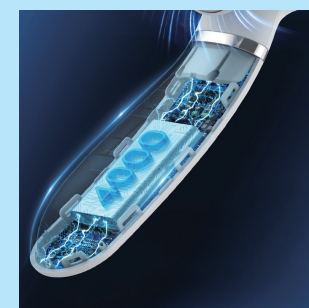

ペルチェ冷却機能付き コンパクトネックファン

冷却
プレート

ダブル
ファン

冷却システム

ダブルモーター

360° 送風

ハンズフリー

- コンパクトで快適な装着感
- 伸縮性のあるシリコン素材で、様々な首回りに対応
- 風量3段階切替の多機能ファン
- 360°全方向に風を送る

3秒で強力冷却

急速充電

4000mAh
大容量バッテリー