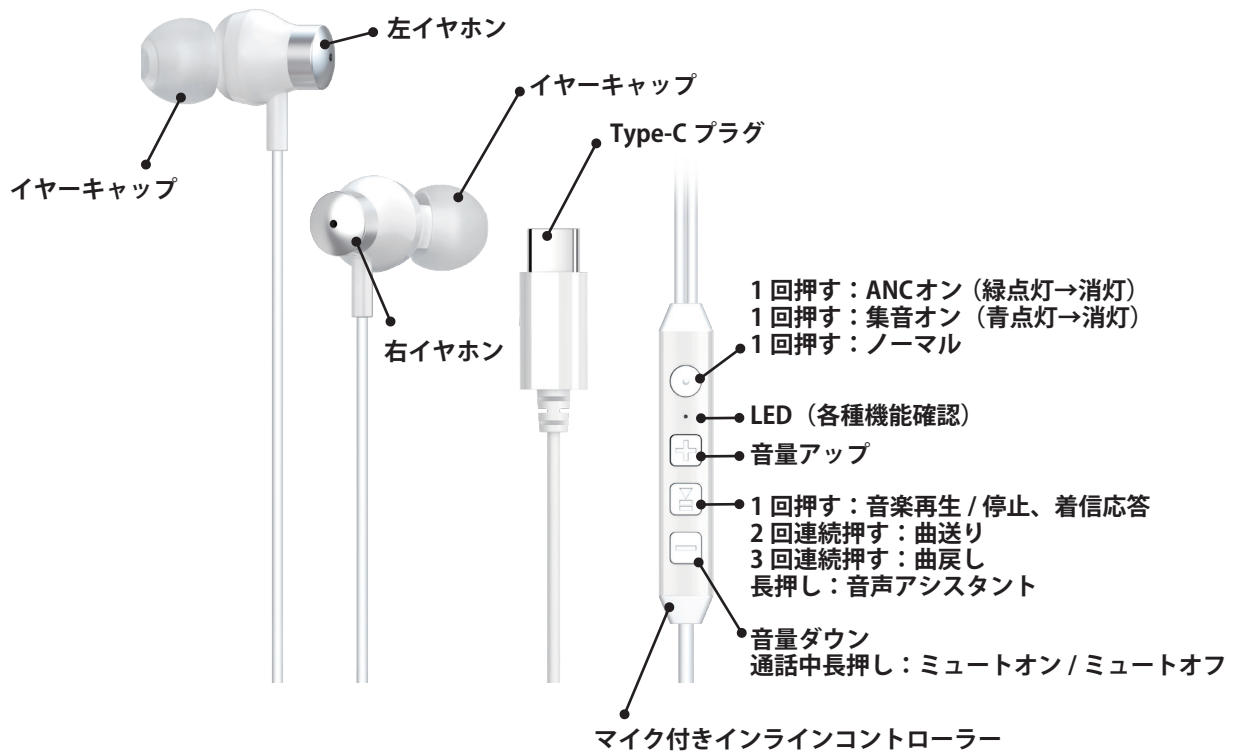

使用中に気分が悪くなったら使用を中止してください

本製品を耳から外して電源を切ってください。

乳幼児の手の届かない場所に保管してください

誤ってお子様飲み込み、窒息のおそれがあります。

・本製品の仕様および外観は改良のため予告なく変更する場合があります。あらかじめご了承ください。

各部の名称と使用方法

《イヤホンを装着する》

- ・イヤホンを両耳に装着し、Type-C プラグを機器につないでください。