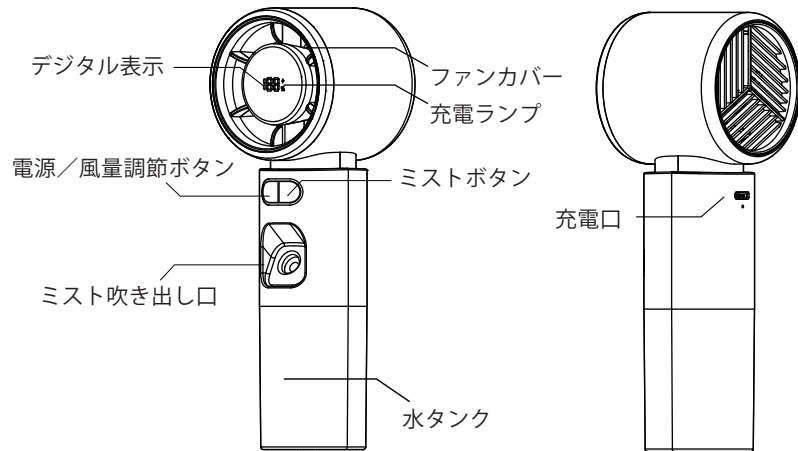

この度は、本製品をお買い上げいただき誠にありがとうございます。本製品を正しくお使いいただくために本取扱説明書をよくお読みください。また、お読みになられた後は大切に保管してください。

本体サイズ	60×58×169(mm)
重量	173g
材質	ABS、PP
電源	5V 1A
定格入力電力	5W
バッテリー容量	2,000mAh
風量調整	5段階
充電時間	3.5時間
稼働時間	2～6時間
水タンク	30ml

【セット内容】

本体、Type-c 充電ケーブル、保証書

記載されている会社名・製品名・規格名などは各社の商標または登録商標です。

【各部の名称】

使用上の注意

- 髪の毛や衣類がファンに巻き込まれないようご注意ください。
- 落下や強い衝撃を与えないでください。
- 長時間連続で使用しないでください。

安全に関する注意

- 本製品を分解、改造、修理しないでください。
- 医療機器として使用しないでください。
- 不安定な場所（傾斜、走行中の車内など）では使用しないでください。
- 電源ケーブルを無理に曲げたり、引っ張ったりしないでください。
- 水気のある場所や湿気が多い場所で充電しないでください。
- 異常を感じた場合は、直ちに使用を中止してください。

使用方法

【電源・風量調節】

電源/風量調節ボタンを短押しすると電源が入り、デフォルトの風量で動作します。ボタンを短押しするたびに風量が切り替わり、デジタル表示に風量レベル（1～100）が表示されます。電源を切る場合は、風量が0になるまで切り替えてください。

【風量の連続調節】

電源/風量調節ボタンを長押しすると、風量が連続的に増加します。最大（100）到達後、長押しすると減少方向に切り替わります。

【ミストを使用するとき】

1. 水タンクに水道水を入れ、本体へすき間がないよう確実に取り付けてください。
2. ミストボタンを短押しすると電源が入り、再度短押しすると電源が切れます。

※使用後は、水タンク内の水を捨ててください。

※水タンクを外す際はタオル等をご用意ください。タンクが空でも、本体内部の残水が出る場合があります。

【充電方法】

付属のUSB Type-Cケーブルを本体の充電ポートに接続してください。USB電源（PC、USBアダプター等）に接続すると、充電ランプが点滅し、電池残量が表示されます。充電完了後はランプが点灯状態となります。充電が完了したらケーブルを外してください。

【お手入れ・保管方法】

使用後は電源を切り、水タンク内の水を抜いてください。水タンクは清潔な水で洗い、完全に乾燥させてください。本体は乾いた柔らかい布で拭いてください。水洗い、アルコール、シンナー等は使用しないでください。

【廃棄について】

本製品を廃棄する際は、各自治体の分別ルールに従ってください。内蔵電池は一般ゴミとして廃棄しないでください。

※本製品に付属する各種部品・パーツのみの販売は行っていません。