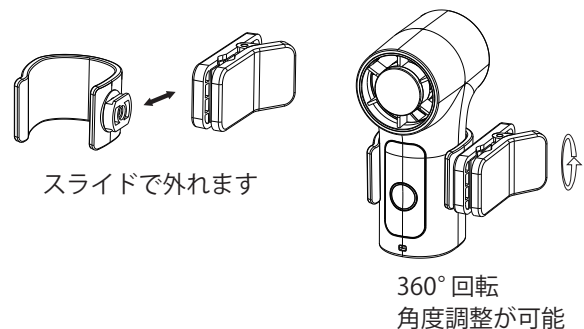

360°回転
角度調整が可能

【お手入れ・保管方法】

本体や羽根が汚れた場合は、濡らした布やウェットティッシュで拭いてください
本体を水に浸したり、水洗いしないでください
長期間使用しない場合は、汚れを拭き取り、箱に入れて直射日光・高温多湿を避けた場所に保管してください

スライドで外れます