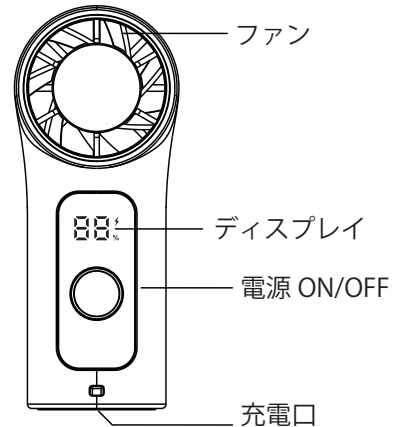

この度は、本製品をお買い上げいただき誠にありがとうございます。本製品を正しくお使いいただくために本取扱説明書をよくお読みください。また、お読みになられた後は大切に保管してください。

【各部の名称】

本体サイズ	51×37×93(mm)
重量	100g
材質	ABS
電源	5V/1A
消費電力	5W
バッテリー容量	1,500mAh
風量切替	6段階
充電時間	2時間
稼働時間	1.5～3.5時間

【セット内容】