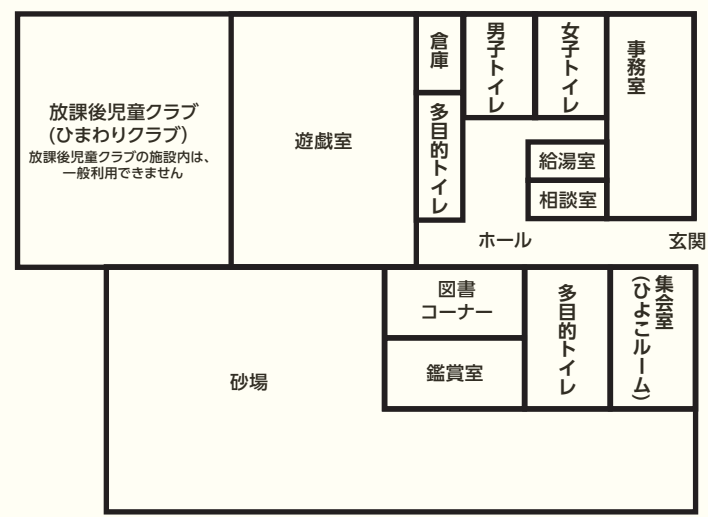

お問合せ **025-378-5371**

U R L <https://www.vertex-group.co.jp/kamedahigashijido/>

新潟市が設置した亀田東児童館は、
株式会社ヴァーテックスが管理・運営を行っております。

亀田東児童館

図書コーナー

ひよこルーム

創作活動室

亀田東 児童館

亀田東児童館の特徴

亀田東児童館は、子どもたちが健全な遊びを通じて健康を増進するとともに、豊かな情操を養うことを目的とした施設です。子どもたちの健全育成のため、運動・音楽・創作活動などさまざまな遊びや行事を提供し、子どもたちが交流を深めながら自己表現する力を育てるお手伝いをします。

館内MAP

鑑賞室

手洗い場

多目的トイレ

ホール

外観