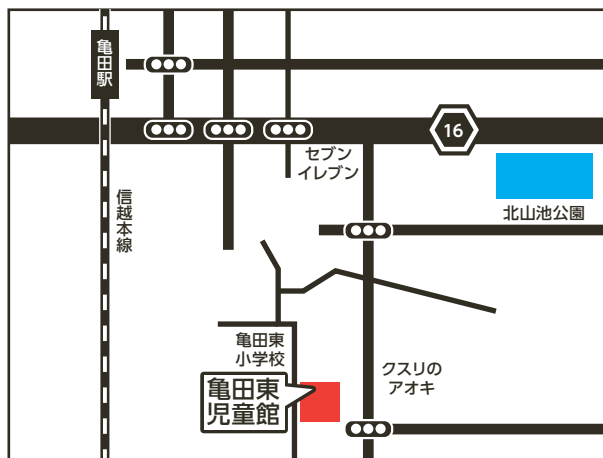

利用案内

■対象者

0～18歳までの児童とその保護者
(乳幼児は保護者同伴)

■利用料金

無料(行事によっては参加費がかかる場合があります。)

■設備

多目的トイレ、授乳スペース、
おむつ交換スペースがあります。

■その他

施設内での飲食はできません。
水分補給は可能です。

利用時間

■利用時間

開館時間: 9:00～18:00

※冬季期間中(10月～3月)保護者のお迎えのない
小学生は9:00～17:00

■休館日

年末年始:12月29日～1月3日

毎月第1木曜日の午前中

アクセス

亀田東児童館

〒950-0123 新潟県新潟市江南区亀田水道町4-1-48

営業時間 **9:00～18:00**

※冬季期間中(10月～3月)

保護者のお迎えのない小学生は9:00～17:00

施設休館日 年末年始:12月29日～1月3日

毎月第1木曜日の午前中

お問合せ **025-378-5371**

U R L <https://www.vertex-group.co.jp/kamedahigashijido/>

新潟市が設置した亀田東児童館は、
株式会社ヴァーテックスが管理・運営を行っております。