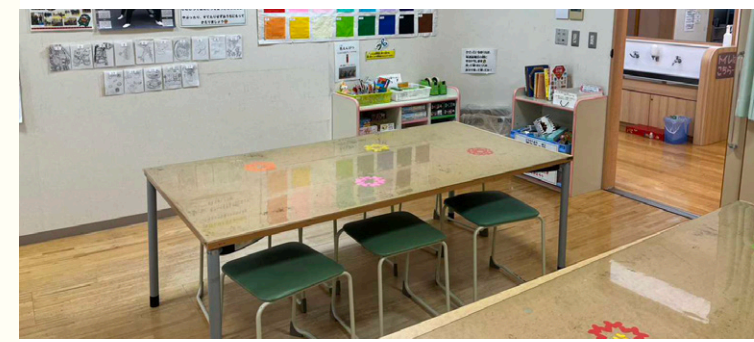

創作活動室

亀田東 児童館

亀田東児童館の特徴

亀田東児童館は、子どもたちが健全な遊びを通じて健康を増進するとともに、豊かな情操を養うことを目的とした施設です。子どもたちの健全育成のため、運動・音楽・創作活動などさまざまな遊びや行事を提供し、子どもたちが交流を深めながら自己表現する力を育てるお手伝いをします。